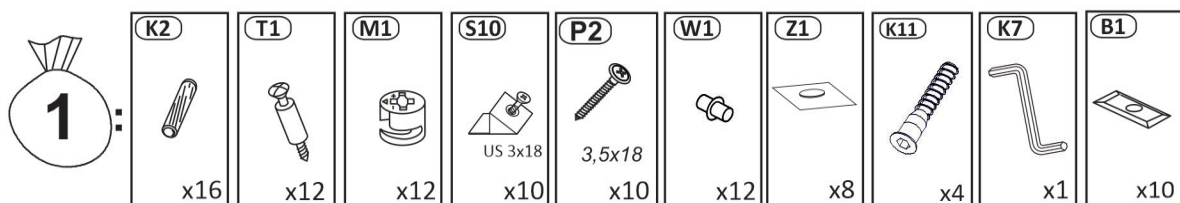

Model: **NICOLE KOMODA 150 3D** 1/8
Modell:

PL Instrukcja montażowa
D Montageanleitung
GB Assembly instructions
SK Návod na montáž
CZ Návod k montáži

Do montázu potrebne są:
Für die Montage dieser Type benötigen Sie:
Na montáž budete potrebovať
Potřebné k montáži

BOGART.

max. 107 108

D Sehr geehrter Kunde, sollte ein Teil fehlen oder beschädigt sein, kreuzen Sie bitte dieses deutlich auf der Montageanleitung an und schicken Sie zu uns ab.

GB Dear customer, Should there be any place missing or damaged, kindly mark this place clearly on the attached assembly instructions and return it to us.

PL Szanowny Kliencie, gdyby brakowało jakiejś części lub byłaby uszkodzona proszę to oznaczyć krzyżykiem na instrukcji montażowej przesać instrukcję razem z reklamacją.

SK Vážení zákazník, keby chýbala nejaká časť, alebo by bola poškodená, označte ju prosím krížikom na montážnom návode a zašlite návod spolu s reklamáciou.

CZ Vážení zákazník, kdyby chýběla nějaká část nebo byla poškozená, označte ji prosím křížkem na montážním návodu a zašlete návod spolu s reklamací.