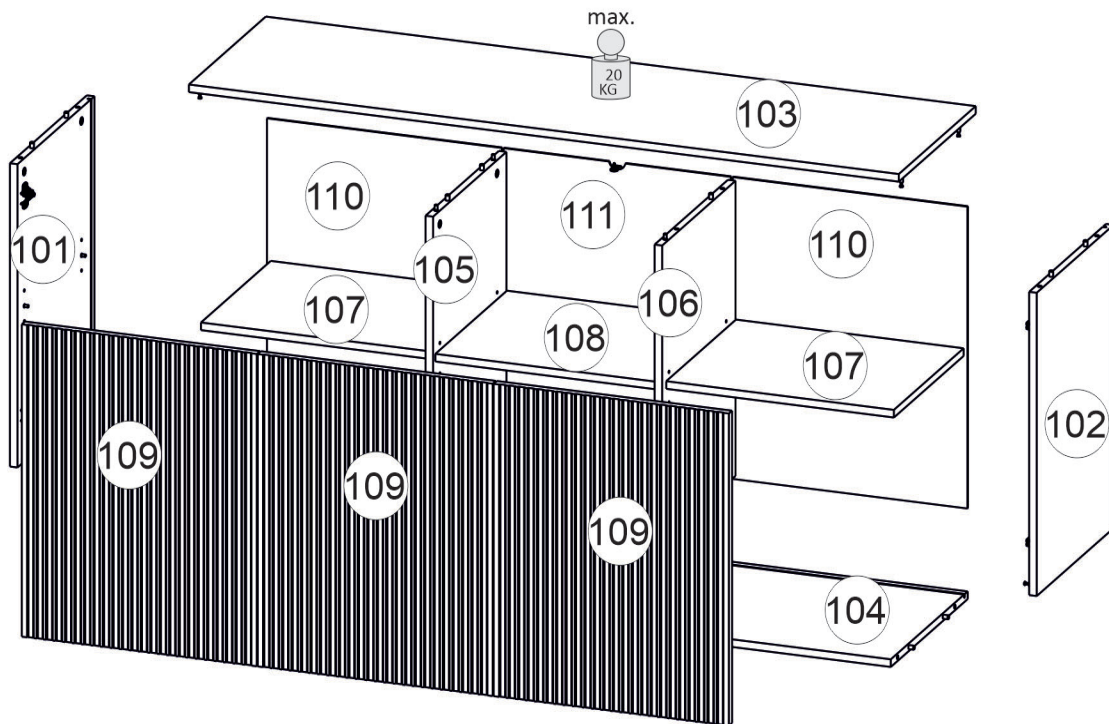

Model: **NICOLE KOMODA 150 3D** 1/8
 Modell:

PL Instrukcja montażowa
D Montageanleitung
GB Assembly instructions
SK Návod na montáž
CZ Návod k montáži

Do montázu potrebne są:
 Für die Montage dieser Type benötigen Sie:
 Na montáž budete potrebovať
 Potřebné k montáži

BOGART.

max. 107 108

D Sehr geehrter Kunde, sollte ein Teil fehlen oder beschädigt sein, kreuzen Sie bitte dieses deutlich auf der Montageanleitung an und schicken Sie zu uns ab.

GB Dear customer, Should there be any place missing or damaged, kindly mark this place clearly on the attached assembly instructions and return it to us.