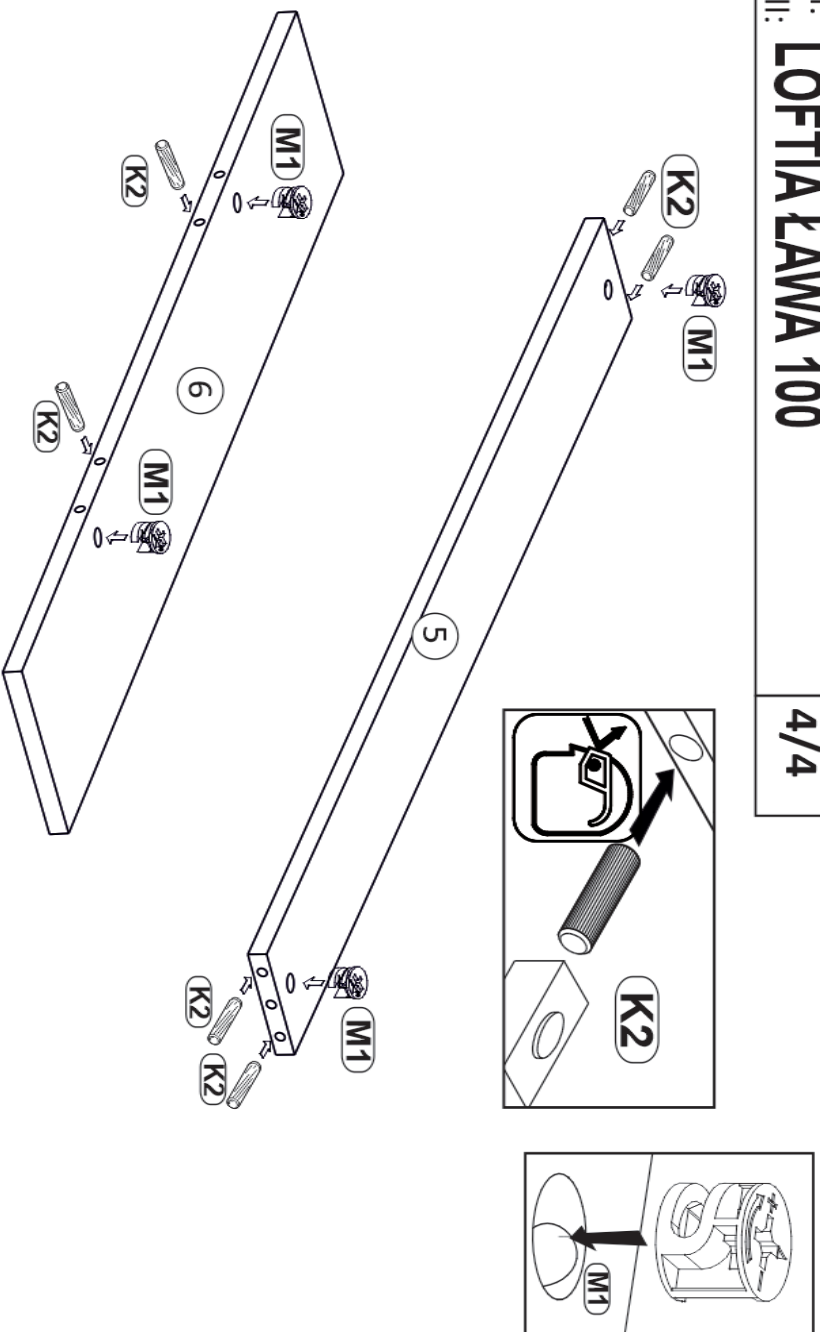

Model: **LOFTIA ŁAWA 100**

4/4

PL Instrukcja montażowa
D Montageanleitung
GB Assembly instructions
SK Návod na montáž
CZ Návod k montáži

Do montażu potrzebne są:
Für die Montage dieser Type benötigen Sie:

2

3

4

5

6