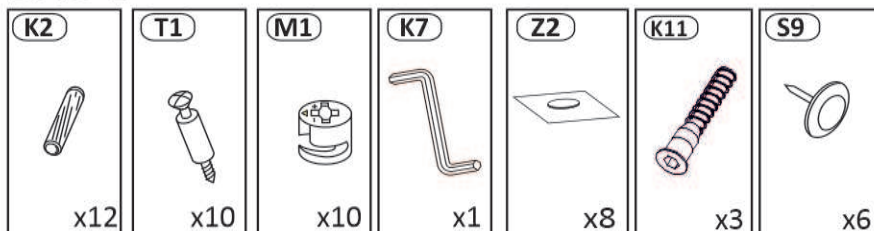

BAG 1

Proszę montować mebel na kartonie!
Bitte das Möbel auf der Verpackung montieren.

1