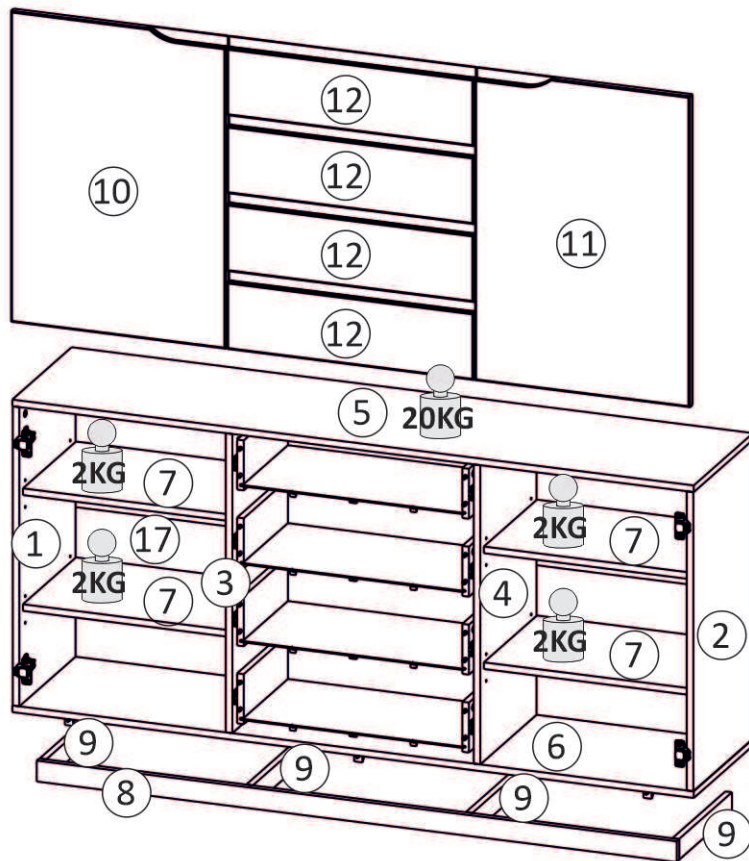

Model: **LOFTIA KOMODA 165 2D4SZ** 1/10
 Modell: **LOFTIA KOMODA 165 2D4SZ** 1/10

Do montázu potrebne są:
 Für die Montage dieser Type
 benötigen Sie:

Na montáž budete potrebovať
 Potřebné k montáži

BOGART.

1

2

x4

3

6

7

8

9

10

11

12

13

14

15