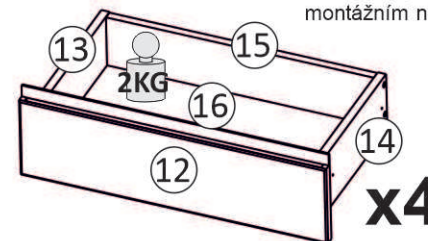

Model: **LOFTIA KOMODA 165 2D4SZ** 1/10
 Modell: **LOFTIA KOMODA 165 2D4SZ** 1/10

Do montázu potrebne są:
 Für die Montage dieser Type
 benötigen Sie:

Na montáž budete potrebovať
 Potřebné k montáži

BOGART.