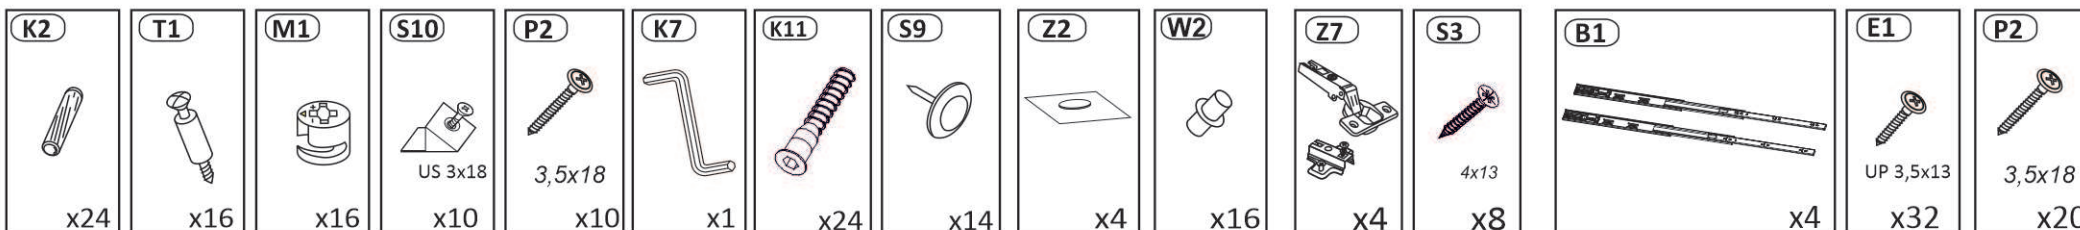

BAG 1

BAG 3

BAG 2