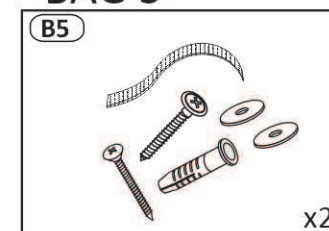

Model: **LOFTIA KOMODA 165 2D4SZ** 1/10
Modell: **LOFTIA KOMODA 165 2D4SZ** 1/10

Do montázu potrebne są:
Für die Montage dieser Type
benötigen Sie:

Na montáž budete potrebovať
Potřebné k montáži

BOGART.

BAG 5

PL Instrukcja montażowa
D Montageanleitung
GB Assembly instructions
SK Návod na montáž
CZ Návod k montáži

D Sehr geehrter Kunde, sollte ein Teil fehlen oder beschädigt sein, kreuzen Sie bitte dieses deutlich auf der Montageanleitung an und schicken Sie zu uns ab.

GB Dear customer, Should there be any place missing or damaged, kindly mark this place clearly on the attached assembly instructions and return it to us.

PL Szanowny Kliencie, gdyby brakowało jakiejś części lub byłaby uszkodzona proszę to oznaczyć krzyżykiem na instrukcji montażowej przestać instrukcję razem z reklamacją.

SK Vážení zákazník, keby chýbala nejaká časť, alebo by bola poškodená, označte ju prosím krížikom na montážnom návode a zašlite návod spolu s reklamáciou

CZ Vážení zákazník, kdyby chyběla nějaká část nebo byla poškozená, označte ji prosím křížkem na montážním návodu a zašlete návod spolu s reklamací.